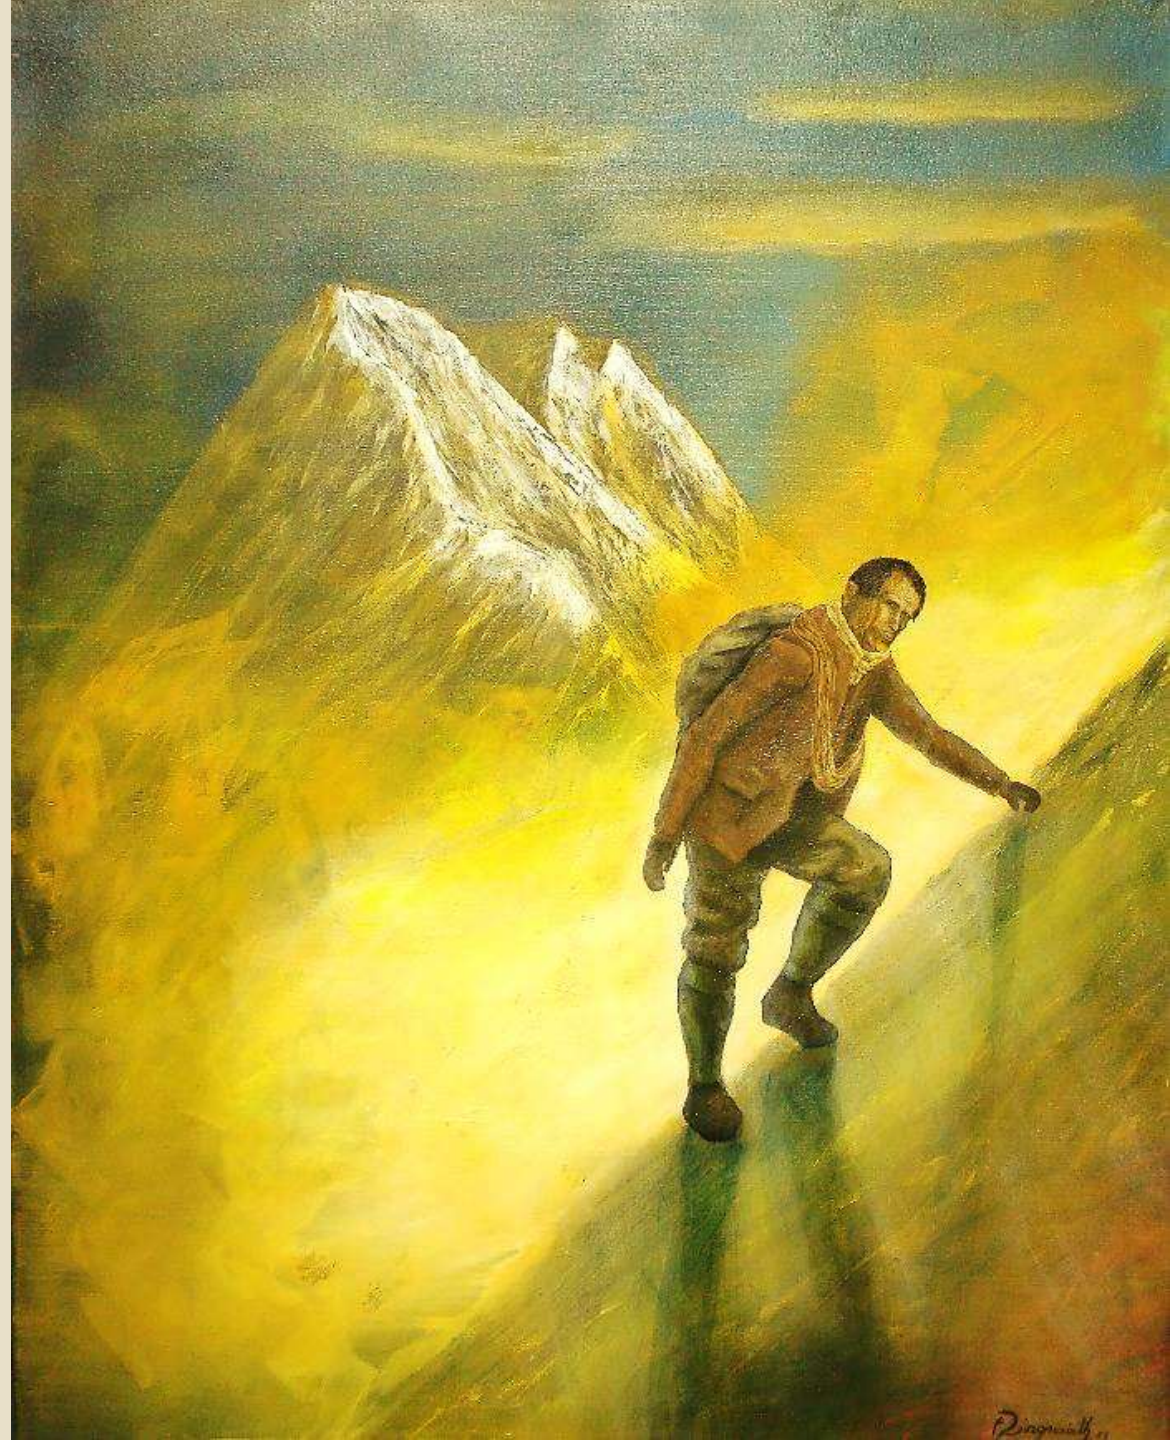

*R*ingwirth

Klassifikation: TLP gelb (Adressatenkreis)